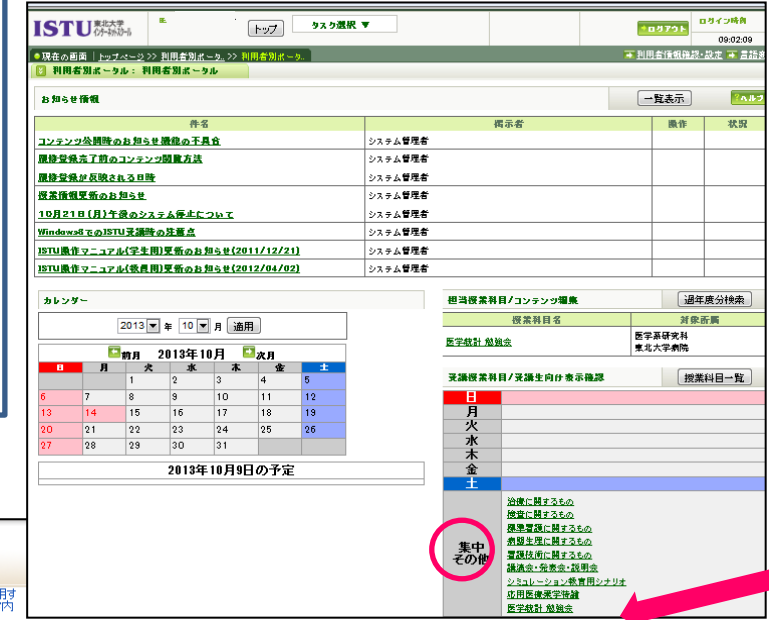

ISTU 医学統計勉強会 閲覧方法

次の順序でクリック

① EAST Homeの左側、全学システム→ISTU

② ISTU Home 受講

③ 東北大ID、PW

ユーザID(学籍番号ID (小文字)、東北大ID、またはISTU専用ID) パスワードを入力してください

言語/language: 日本語

ユーザID:

パスワード:

⑤ ISTU 受講/教材確認のページ 中央、タイトル

④ ISTU 利用者ポータル その他、右一番下「医学統計勉強会」

東北大学インターネットスクール
Internet School of Tohoku University

閲覧対象者:
★東北大IDとPWがあれば、聴講可能
東北大IDがご不明な方は
教育情報基盤センターのページ
<http://www.dc.tohoku.ac.jp/guide/local/auth/auth.html>
統合電子認証システムのページ
<http://www.bureau.tohoku.ac.jp/auth/auth-inq-staff.html>